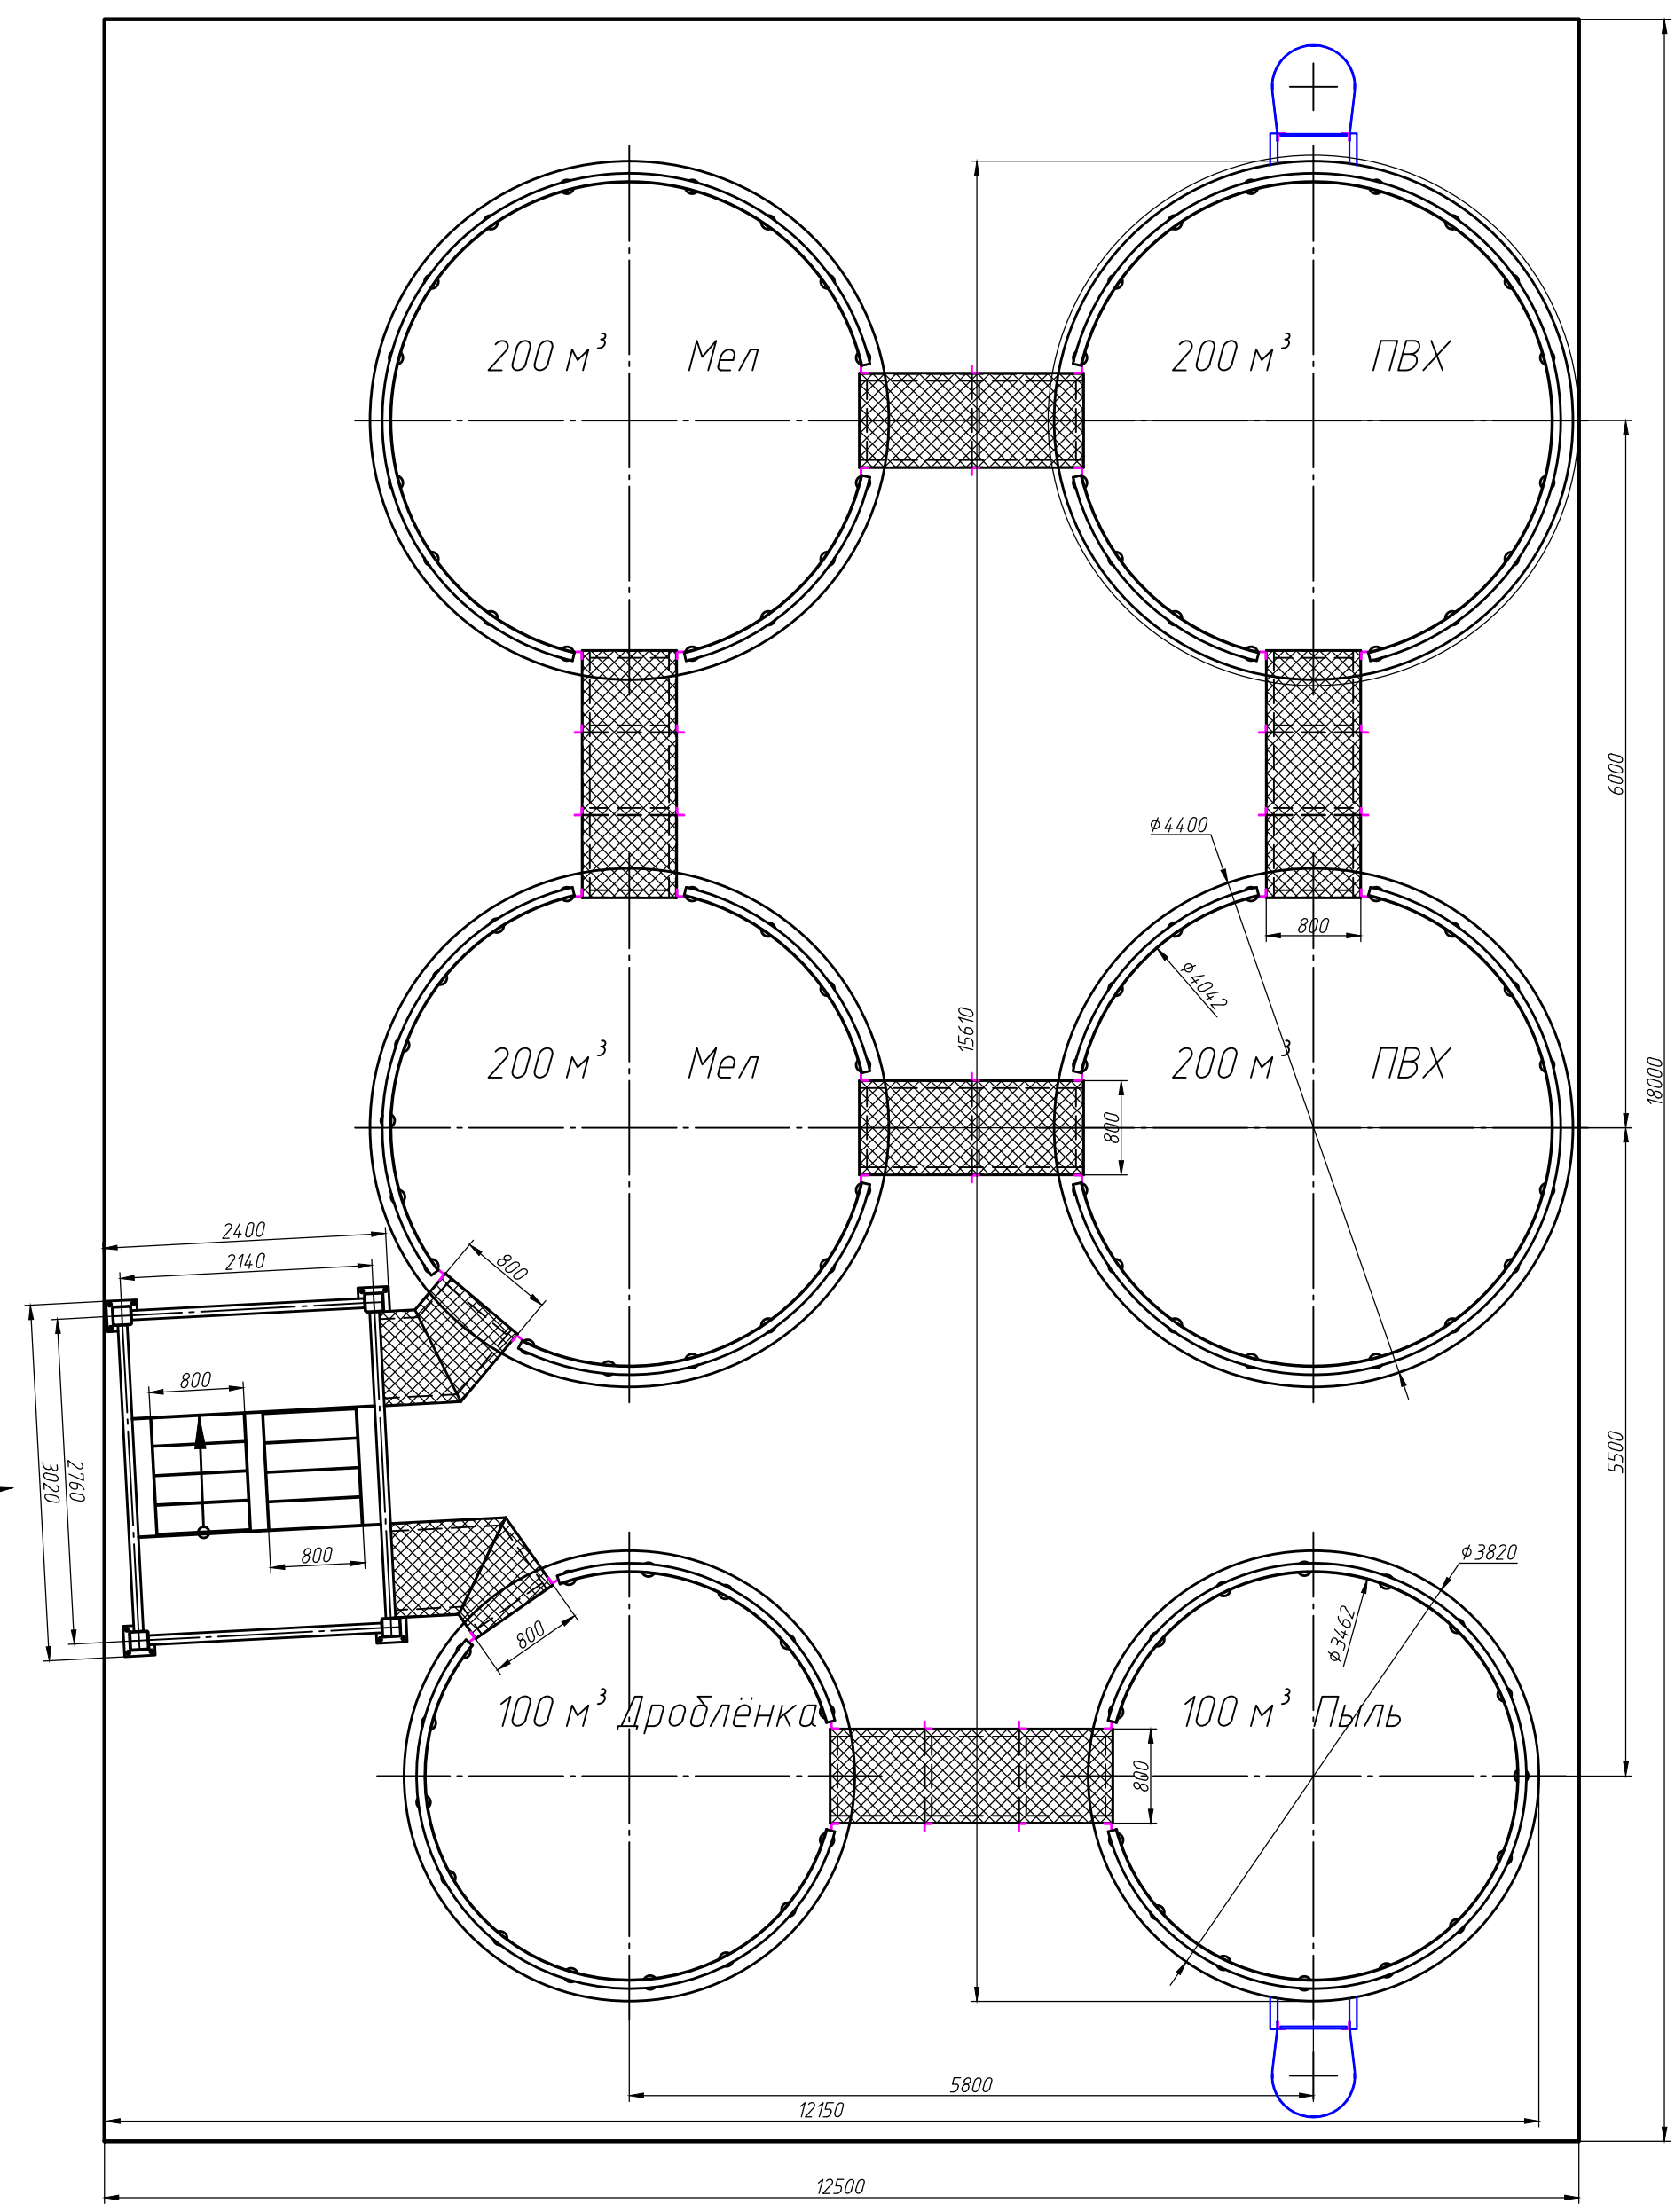

ОЗРМ - 100-200.000.000.В0

Перв. примен.	
Справ. №	

Подп. и дата	
Инд. № д.д.д.	
Взам инв. №	
Подп. и дата	
Инд. № подл.	

				ОЗРМ - 100-200.000.000.В0				
Изм.	Лист	№ докум.	Подп.	Дата	Блок силосов на 100 <sup>м³</sup> и 200 <sup>м³</sup>	Лит.	Масса	Масштаб
Разраб.		Малухин			Размещение на площадке			1:40
Проб.						Лист	Листов	1
Т.контр.								
Н.контр.								
Утв.								